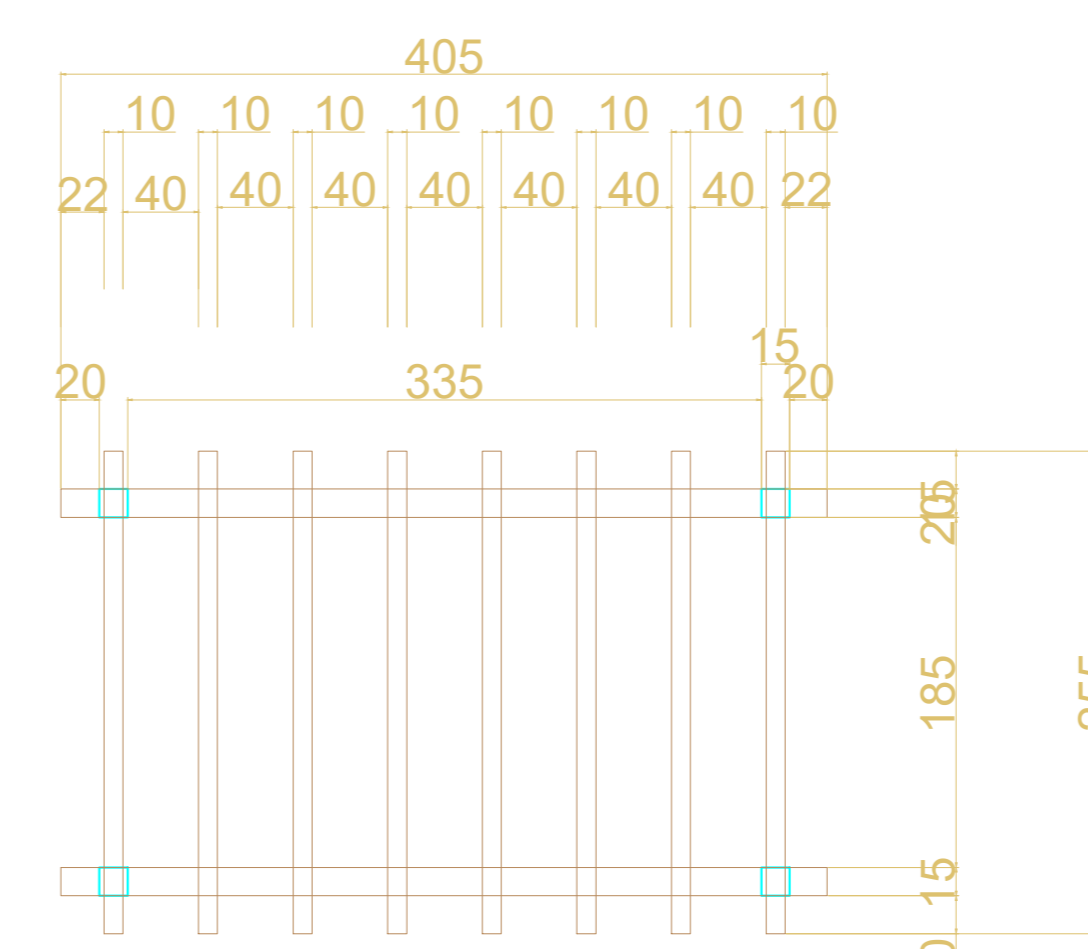

9 PLANTA HUMANIZADA
Escala: 1/110

10 PLANTA DE COBERTURA - FEIRA
ÁREA = 33,60 M²
Escala: 1/40

12 PLANTA, VISTAS - PERGOLADO
ÁREA = 10,30 M²
Escala: 1/40

11 VISTA FRONTAL - FEIRA
Escala: 1/40

VISTA FRONTAL

VISTA LATERAL