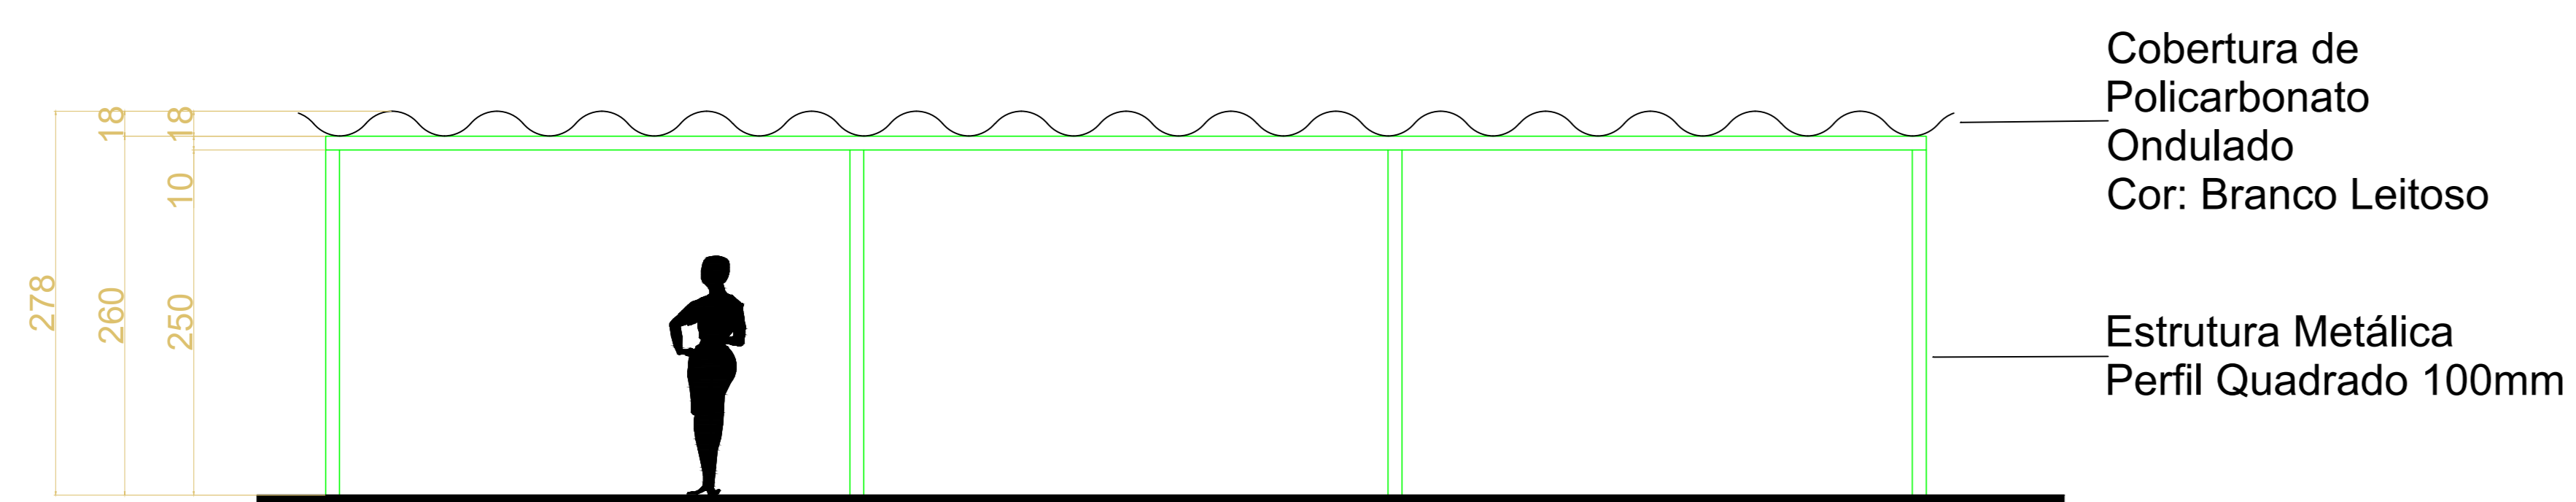

9 PLANTA HUMANIZADA
Escala: 1/110

10 PLANTA DE COBERTURA - FEIRA
ÁREA = 33,60 M²
Escala: 1/40

12 PLANTA, VISTAS - PERGOLADO
ÁREA = 10,30 M²
Escala: 1/40

11 VISTA FRONTAL - FEIRA
Escala: 1/40

VISTA FRONTAL

VISTA LATERAL