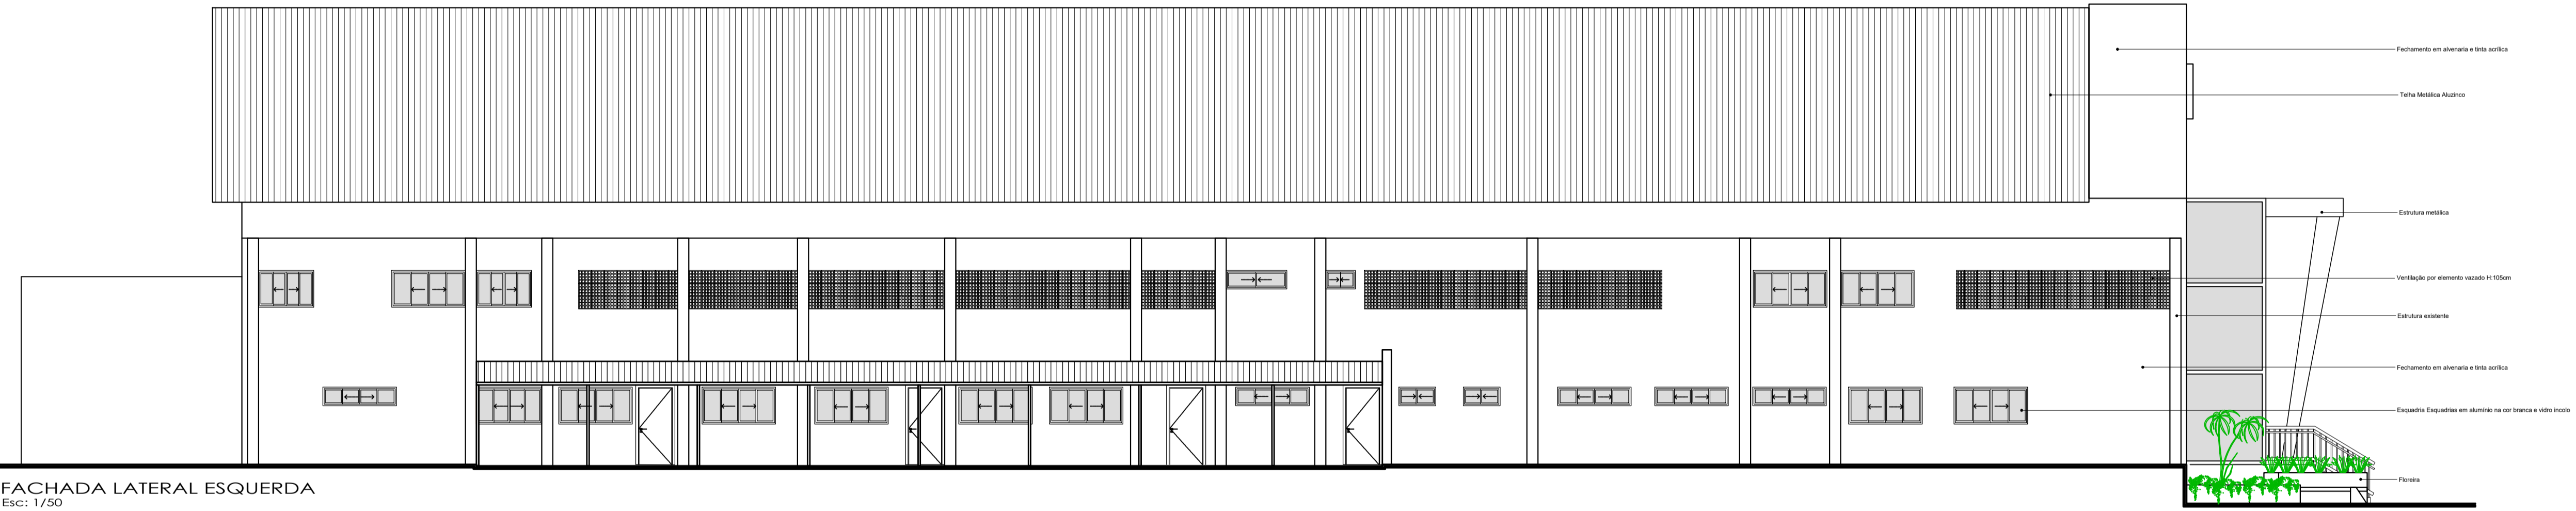

FACHADA LATERAL DIREITA
Esc: 1/50

FACHADA LATERAL ESQUERDA
Esc: 1/50

FACHADA FUNDOS
Esc: 1/50

PROJETO ARQUITETÔNICO		
<p>Escala: Indicada</p>	<p>Finalidade: AMPLIAÇÃO/REFORMA Endereço: Rua Lodovino Palombit Lote 04, centro, Águas Frias-SC.</p>	<p>PRANCHA: 04/04</p>
<p>Data: ABRIL/2022</p>	<p>Proprietário: Município de Águas Frias</p>	
<p>Desenho: Cristiely Zuchinali</p>		
<p>ARQUITETÔNICO Fachadas Laterais, Fachada Fundos</p>		
<p>Responsável Técnico Projeto: Cristiely Zuchinali Arquiteta e Urbanista CAU-SC: A194808-9</p>		