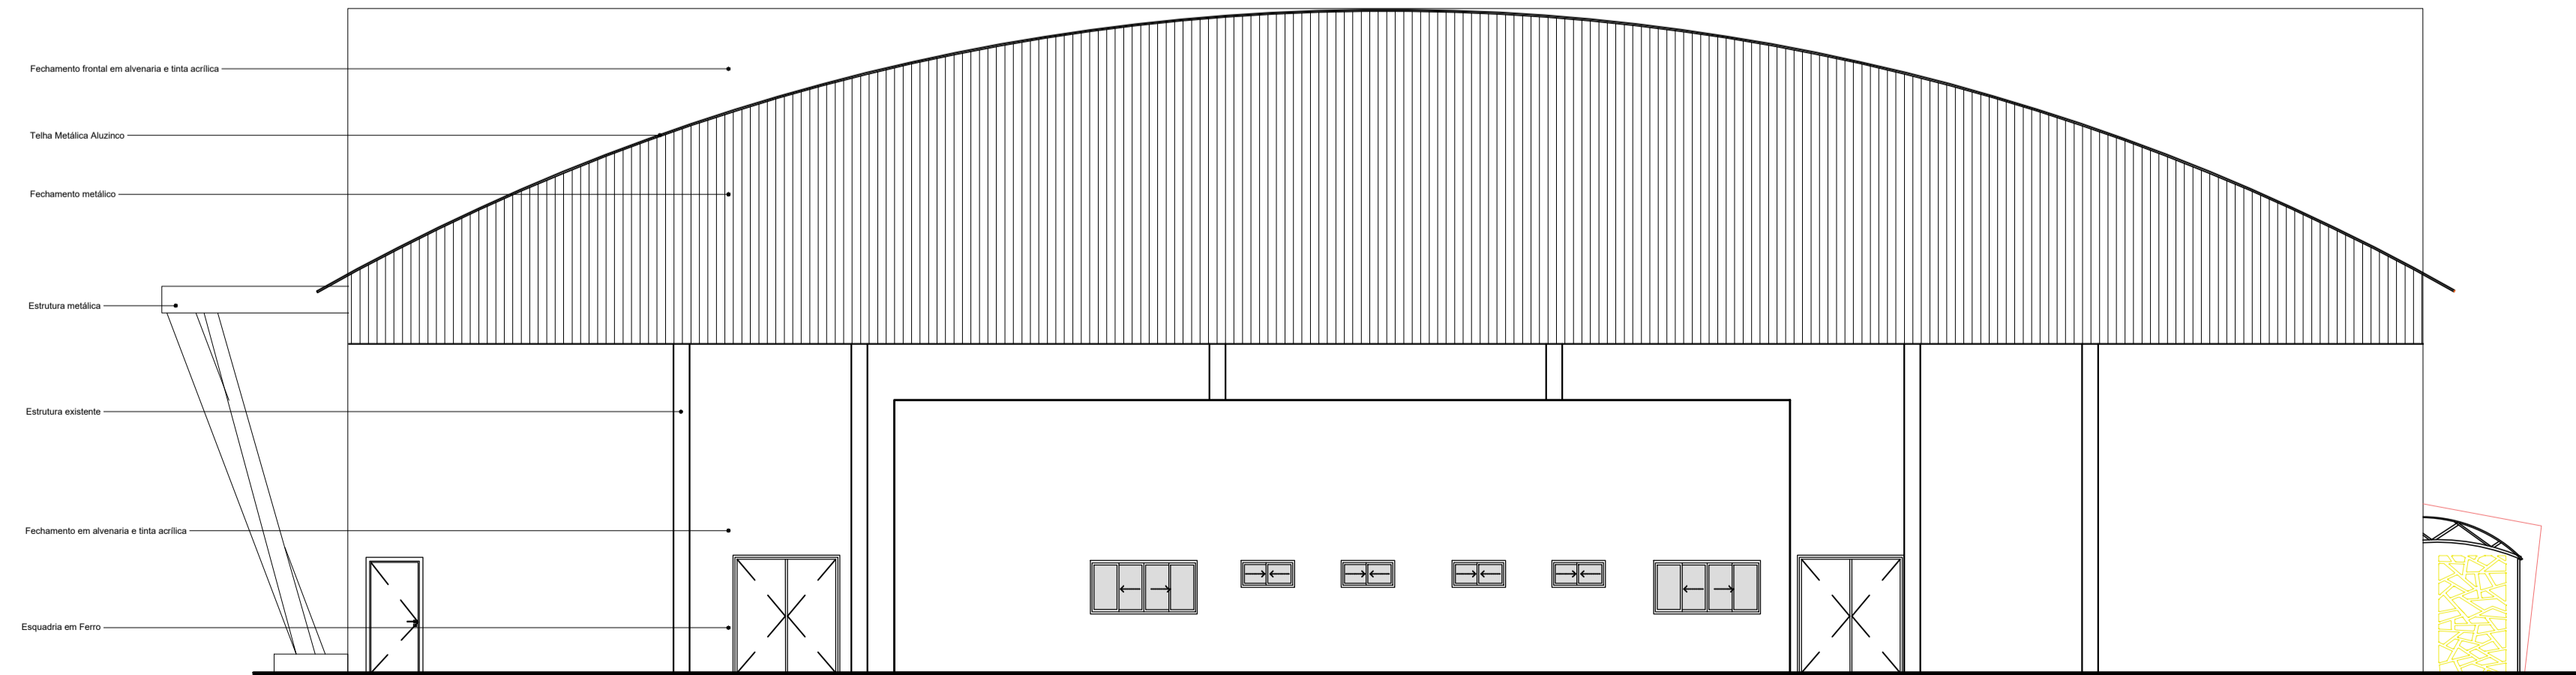

FACHADA LATERAL DIREITA
Esc: 1/50

FACHADA LATERAL ESQUERDA
Esc: 1/50

FACHADA FUNDOS
Esc: 1/50

PROJETO ARQUITETÔNICO		
<p>Escala: Indicada</p>	<p>Finalidade: AMPLIAÇÃO/REFORMA Endereço: Rua Lodovino Palombit Lote 04, centro, Águas Frias-SC.</p>	<p>PRANCHA: 04/04</p>
<p>Data: ABRIL/2022</p>	<p>Proprietário: Município de Águas Frias</p>	
<p>Desenho: Cristiely Zuchinali</p>		
<p>ARQUITETÔNICO Fachadas Laterais, Fachada Fundos</p>		
<p>Responsável Técnico Projeto: Cristiely Zuchinali Arquiteta e Urbanista CAU-SC: A194808-9</p>		